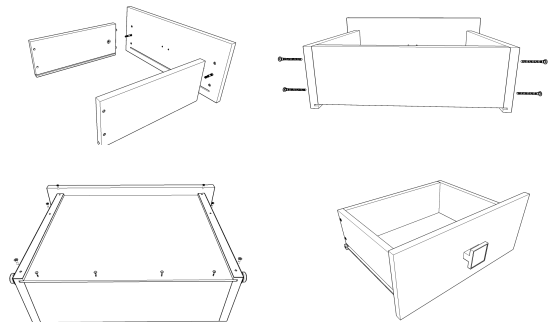

Instrukcja montażu

Regału 6

MEBLE
almer™

AKCESORIA		
A		20
B		14
C		3
D		26+2(70MM)
E	 1,6 cm	50
F	 3cm	20
G		30
H		30
I		5
J		2(350MM)
O		1
R		4
S		4
		1

ELEMENTY		
1	1832x380	1
2	1832x380	1
3	1832x368	1
4	900x400	1
5	900x400	1
6	523x368	1
7	323x368	1
8	523x200	1
9	523x360	3
10	323x360	4
11	1400x545	1
12	432x345	1
HDF	1840x435	2
	Szuflady	
1	545 x 210	2
2	362x120	2
3	350x130	2
HDF	355x477	2

1.

2.

3.

4.

1.

2.

3.

4.